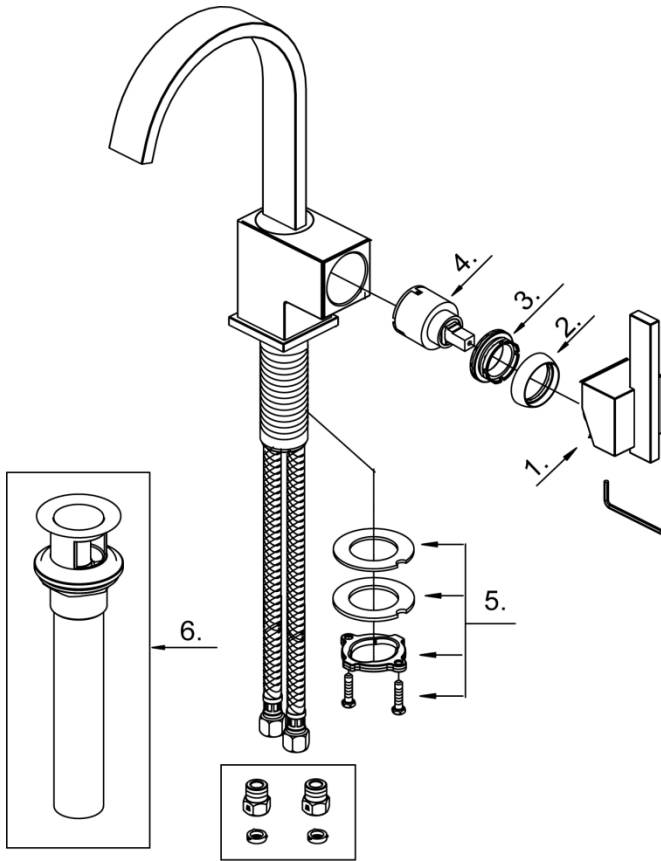

### Lista ilustrada de partes

Replacement parts, call :  
Les pièces de rechange, appelez :  
Partes de reemplazo, llame :

1-888-328-2383  
WWW.DANZE.COM

**D221144**

Model#	Finishes	Finì	Acabado
<u>D221144</u>	<u>Chrome</u>	<u>Chrome</u>	<u>Cromo</u>
<u>D221144BN</u>	<u>Brushed Nickel</u>	<u>Nickel brossé</u>	<u>Níquel cepillado</u>

**Single Handle Lavatory Faucet**  
*Robinet de lavabo à simple poignée*  
**Grifo de lavabo de una manija**

Part	Nom	Nombre	Part #
Name	de la pièce	de Parte	# de Partè
1 ⊙ Metal Handle Assembly	Assemblage de manette en métal	Ensamblaje de manija metálicas	DA602179
2 ⊙ Trim Cap	Capuchon de garniture	Tapa ornamental	DA103262
3 Adjusting Ring	Bague de réglage	Anillo de ajuste	DA104002
4 Ceramic Disc Cartridge	Cartouche à disque en céramique	Cartucho de disco cerámico	DA507348N
5 Mounting Hardware Assembly	Assemblage du matériel de fixation	Ensamblaje de ferreteria de montaje	A603171
6 ⊙ Touch Down Drain	Goulotte de vidange	Ensamblaje de desagüe	DA505918