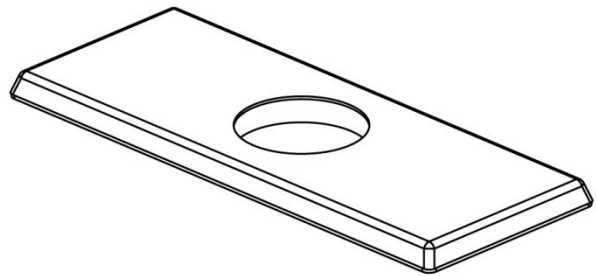

D221144(V1)

⊙ Available in all finishes above
Disponible dans tous les finis susmentionnés
Disponible en todos los acabados mencionados

Shaded items are available as warranty parts only
Les items soulignés sont disponible seulement comme les pièces sous garantie
Los articulos sombreados son disponibles solamente como piezas en garantia

D221144/V1/11-15