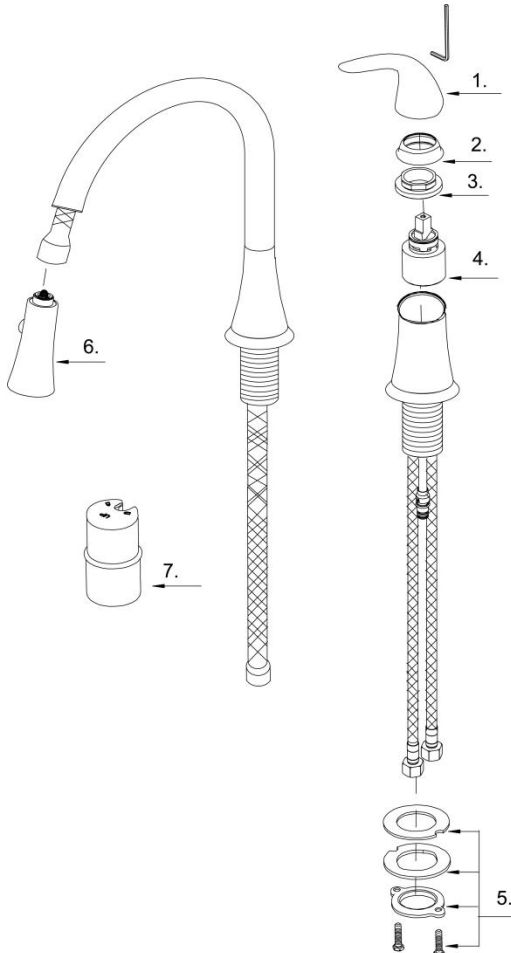

Illustrated Parts List

Liste de pièces illustrée

Lista ilustrada de partes

Replacement parts, call :
Les pièces de rechange, appelez :
Partes de reemplazo, llame :

1-888-328-2383
WWW.DANZE.COM

D459022

Model#	Finishes	Fini	Acabado
<u>D459022</u>	<u>Chrome</u>	<u>Chrome</u>	<u>Cromo</u>
<u>D459022SS</u>	<u>Stainless Steel</u>	<u>Acier Inoxydable</u>	<u>Acero Inoxidable</u>
<u>D459022BR</u>	<u>Tumbled Bronze</u>	<u>Bronze lustré</u>	<u>Bronce Pulido</u>

Single Handle Pull - Down Kitchen Faucet
*Robinet de cuisine à simple poignée avec
douchette rétractable*
Grifo de cocina abatible de una manija

Part	Nom	Nombre	Part #
Name	de la pièce	de Parte	# de pièce # de Parte
1 ⊕ Metal Handle Assembly	Assemblage de manette en métal	Ensamblaje de manija metálicas	DA602764
2 ⊕ Trim Cap	Capuchon de garniture	Tapa ornamental	DA103127
3 Adjusting Ring	Bague de réglage	Anillo de ajuste	DA104233
4 Ceramic Disc Cartridge	Cartouche à disque en céramique	Cartucho de disco cerámico	DA507348N
5 Mounting Hardware Assembly	Assemblage du matériel de fixation	Ensamblaje de ferreteria de montaje	A66D401
6 ⊕ Spray Head	Tête de douchette	Cabeza del rociador	DA528020N
7 Grip Lock™ Weight	Poids	Pesas	DA504741